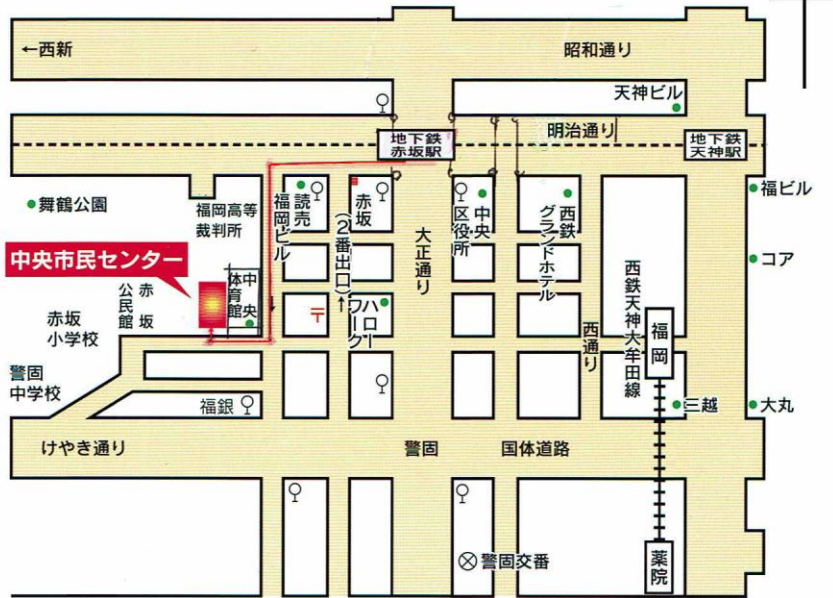

ワークショップ:13:30~16:00

会場:福岡市立中央市民センター 2階 第1会議室

福岡市中央区赤坂2-5-8 Tel:0920-714-5521 地下鉄赤坂駅 徒歩5分

会費:500円 (講演 無料)

主催:(一社)大学女性協会 会員拡大委員会 福岡・長崎・大分・熊本支部

## 会員拡大ワークショップ 申込書

ファックスにて JAUW 本部事務所にお申込みください。TEL 03-3358-2882 Fax 03-3358-2889

氏名		支部名	
住所		電話番号	

# センターへのご案内

地下鉄「赤坂」2番出口及び西鉄バス「赤坂門」バス停から徒歩5分

国体道路「警固町」バス停から徒歩3分

※ 駐車場の駐車台数は29台ですので、できる限り公共交通機関をご利用ください。